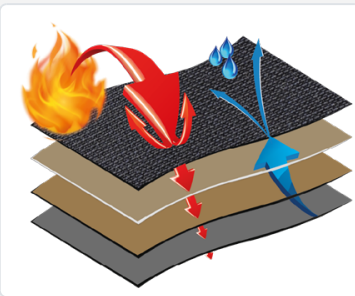

FYRPRO® XPERT, daha az yoğun operasyonlar için ideal bir çözümdür. Bu kıyafet, itfaiye operasyonlarında sıcaklık, alev ve sıvı sıçramalarına karşı güvenli bir koruma sağlar ve EN 469:2020 Seviye 1 (X2, Y1, Z2) standartlarına uygundur. Hafif ve Rahat Nem bariyeri bulunmayan yapısı sayesinde FYRPRO® XPERT, daha hafif ve esnek bir seçenek sunar. Uzun süreli kullanımda itfaiyecilere daha fazla hareket özgürlüğü sağlayarak, görev sırasında hız ve çevikliği artırır.

MED Sertifikalı

EN 1149-5:2018

Kategori III

EN ISO
13688:2013

EN 469:2020
X2,Y1,Z2

Teknik Bilgiler

Katman Sistemi

Katman Yapısı: 3 Katlı Koruma

Dış Katman : %75 Meta-aramid + %23 Para-aramid + %2 Antistatik elyaf,

Isı Bariyeri : İç katmana kapitone edilmiş, %100 Kermel® dokunmamış kumaş **(2 katlı olarak)**

İç Katman : %50 Kermel®, %50 Lenzing™FR,

Ultra Geliştirilmiş Dış Katman Kumaşı