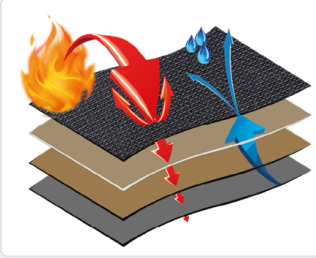

FYRPRO® NXT-C İtfaiyeci Elbisesi (Tulum)

Ürün Kodu: 13152869

Güvenlik ve Konforun Zirvesi

Yeni X-Serisi'ne öncülük eden FYRPRO® NXT İtfaiyeci Tulum, itfaiye operasyonlarında maksimum koruma ve konfor sağlamak için tasarlandı. Yenilikçi tekstil teknolojileriyle donatılan bu tulum, itfaiyecilere en yüksek seviyede güvenlik, performans ve hareket özgürlüğü sunuyor.

Sertifikalı Güvenlik

FYRPRO® NXT tulumları, (EU) 2016/425 Kişisel Koruyucu Donanım (KKD) Yönetmeliği'ne uygun olarak AT Tip İnceleme Sertifikası'na sahiptir ve CE işareti taşır. Bu tulumlar, EN 469:2020 standardına uygun olarak üretilmiş olup, EN 1149-5:2018 elektrostatik özellikler ve EN ISO 13688:2013 genel gereksinimler standartlarına da tam uyumludur. Ayrıca, kullanılan tüm malzemeler OEKO-TEX sertifikalı olup, insan sağlığına zararlı maddeler içermez ve çevre dostudur.

Üstün Tasarım ve Fonksiyon

Tek parça olarak tasarlanan FYRPRO® NXT tulum, itfaiyecilerin güvenliği için özel olarak geliştirilmiştir. Hafif yapısı ve ergonomik tasarımı, kullanıcıya maksimum hareket kabiliyeti ve konfor sağlar.

EN 1149-5:2018

Teknik Bilgiler

Katman Sistemi

- **Dış Katman:** %75 Nomex®, %23 Kevlar®, %2 P140 karışımından oluşan Nomex® NXT kumaş.
- **Nem Bariyeri:** %80 Meta-aramid, %20 Para-aramid, PTFE membran + Aramid Nonwoven + Aramid Sicim yapısıyla güçlendirilmiş nem bariyeri
- **Isı Bariyeri:** %100 Kermel® iç astar.
- **İç Katman:** %50 Kermel®, %50 Lenzing™ FR.