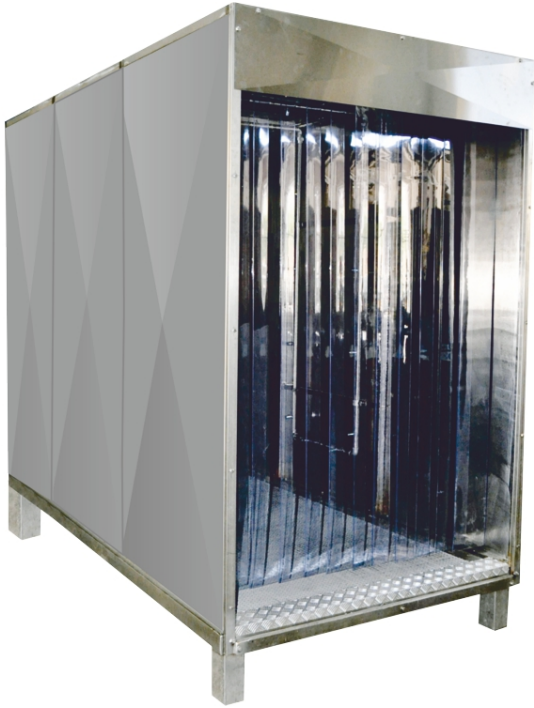

СТАЦИОНАРНАЯ КАБИНА ДЛЯ ДЕЗАКТИВАЦИИ ISTECS DECO

ТИП ХБРЯ

Ex-Proof (ATEX)

EAC/GOST-R

ТЕХНИЧЕСКАЯ ИНФОРМАЦИЯ

SINCE
1979

9001:2015
CERTIFIED
COMPANY

Delivering Worldwide
70+ Countries and
Growing!