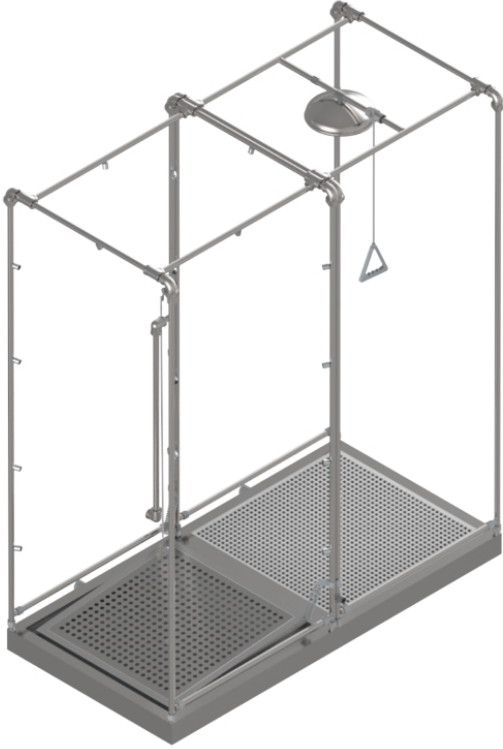

ПЕРЕНОСНАЯ, ТОННЕЛЬНАЯ СИСТЕМА ДЛЯ ДЕЗАКТИВАЦИИ ISTEС DECO С ПЛАТФОРМЕННЫМ УПРАВЛЕНИЕМ, С ПОДДОНОМ ДЛЯ СБОРА ВОДЫ

Teknik Bilgiler

Система работает с водой под давлением.

При вступлении на платформу автоматически обеспечивает подачу воды.

Распылительные форсунки обеспечивают равномерное распыление воды на все части тела.

Быстрое и легкое мытье обеспечивается циркулирующим распылением воды.

Для удобства и практичности можно закрыть с трех сторон(сделать кабину) а также можно добавить поддон для сбора воды.

Опции:

Ex-proof или Non Ex- proof Звуковая и визуальная сигнализация

Ex-proof или Non Ex-proof освещение

Платформа из GRP пластика

Качественная нержавеющая сталь 316

Для смывания химических средств триггерная щетка

Смесительный насос для химических промывок

Регулятор давления воды

Фланцевое соединение на входе воды

Палатка, PU бренда, занавес

Система может быть спроектирована как два отдельных блока

Гидрофор (насос)

Насос и танк для сточных вод