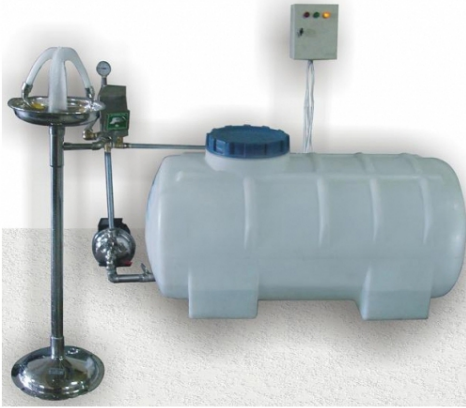

## АВАРИЙНЫЕ ФОНТАНЫ ДЛЯ ГЛАЗ/ЛИЦА ISTEC ТИП EW, С

### Код продукта: 15013800-DR ДЛЯ ВОДЫ, С НАСОСОМ

АВАРИЙНЫЕ ФОНТАНЫ ДЛЯ ГЛАЗ/ЛИЦА, С ЕМКОСТЬЮ ДЛЯ  
ВОДЫ, С НАСОСОМ

CE Сертификат

ANSI / ISEA Z358.1-2014

EAC/GOST-R

EAC