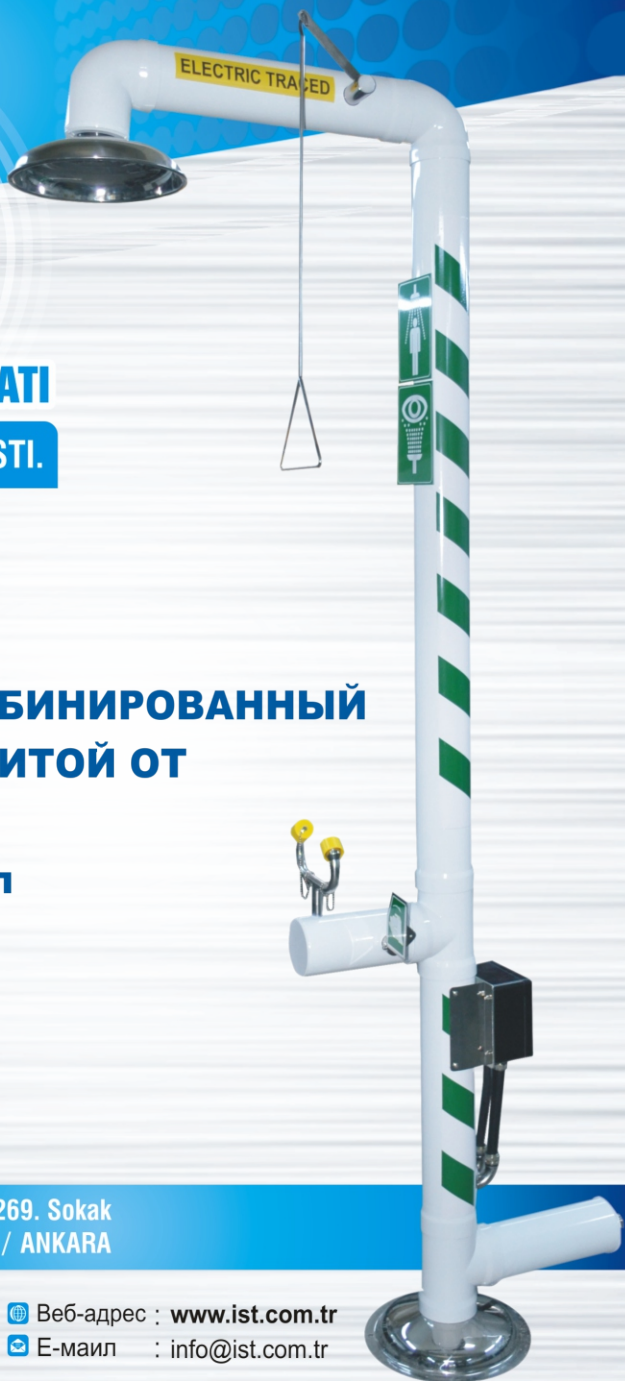

ISCI SAGLIGI TECHIZATI

SANAYI VE TICARET LTD. STI.

ISTEC®

**АВАРИЙНЫЙ КОМБИНИРОВАННЫЙ
ДУШ ISTEС С ЗАЩИТОЙ ОТ
ЗАМОРОЗКОВ**

**Тип ESW- ICH и тип
ISTEC Tip ES-ICH,
Изолированный и
обогреваемый**

Ostim Mah. İvedik OSB 31.Cad. 2269. Sokak
No:42 Pk. 06374 Yenimahalle / ANKARA

☎ Тел : +90 312 384 1300 (pbx) 🌐 Веб-адрес : www.ist.com.tr
✉ Факс : +90 312 341 7303 📧 E-маил : info@ist.com.tr

Разработан для того, чтобы предотвратить переохлаждения или замораживания воды с помощью покрытия изоляционным материалом и оснащением электрическим нагревательным кабелем. Подходит для использования на улице и в очень холодном климате. Для использования обогреваемого изолированного душа требуется электрическое подключение.

ОСОБЕННОСТИ ДУША И ФОНТАНА ДЛЯ ГЛАЗ

- Отдельное ручное управление
- Душевая система может быть произведена из нержавеющей стали или из оцинкованной окрашенной стали
- Тело трубы: 1 1/4 "из нержавеющей стали или окрашенной оцинкованной стали
- Душевая насадка и чаша фонтана для глаз диаметром 30 см (из нержавеющей стали или окрашенной оцинкованной стали)
- Напряжение 220-240 В / Частота 50-60 Гц