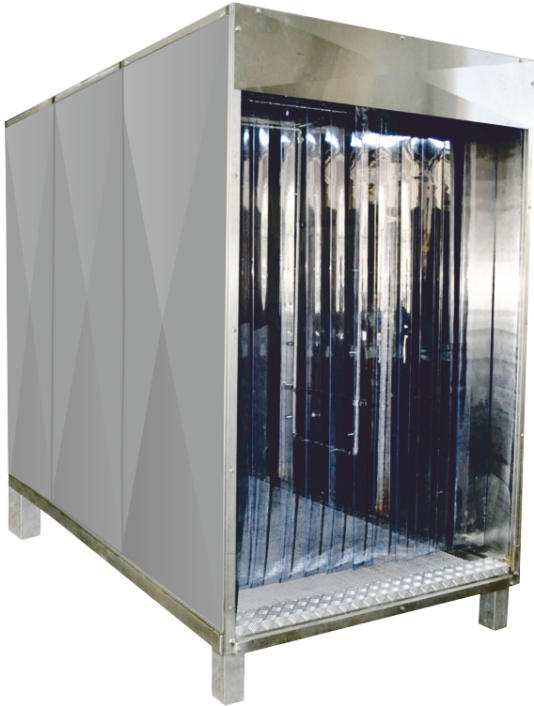

## СТАЦИОНАРНАЯ КАБИНА ДЛЯ ДЕЗАКТИВАЦИИ ISTECS DECO

### ТИП ХБРЯ

Ex-Proof (ATEX)

EAC/GOST-R