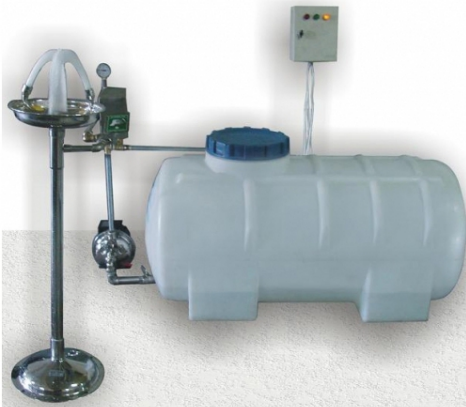

АВАРИЙНЫЕ ФОНТАНЫ ДЛЯ ГЛАЗ/ЛИЦА ISTEC ТИП EW, С

Код продукта: 15013800-DR ДЛЯ ВОДЫ, С НАСОСОМ

АВАРИЙНЫЕ ФОНТАНЫ ДЛЯ ГЛАЗ/ЛИЦА, С ЕМКОСТЬЮ ДЛЯ ВОДЫ, С НАСОСОМ

CE Сертификат

ANSI / ISEA Z358.1-2014

EAC/GOST-R

EAC

ТЕХНИЧЕСКАЯ ИНФОРМАЦИЯ

АВАРИЙНЫЕ ФОНТАНЫ ДЛЯ ГЛАЗ/ЛИЦА, С ЕМКОСТЬЮ ДЛЯ ВОДЫ, С НАСОСОМ

Delivering Worldwide
70+ Countries and
Growing!